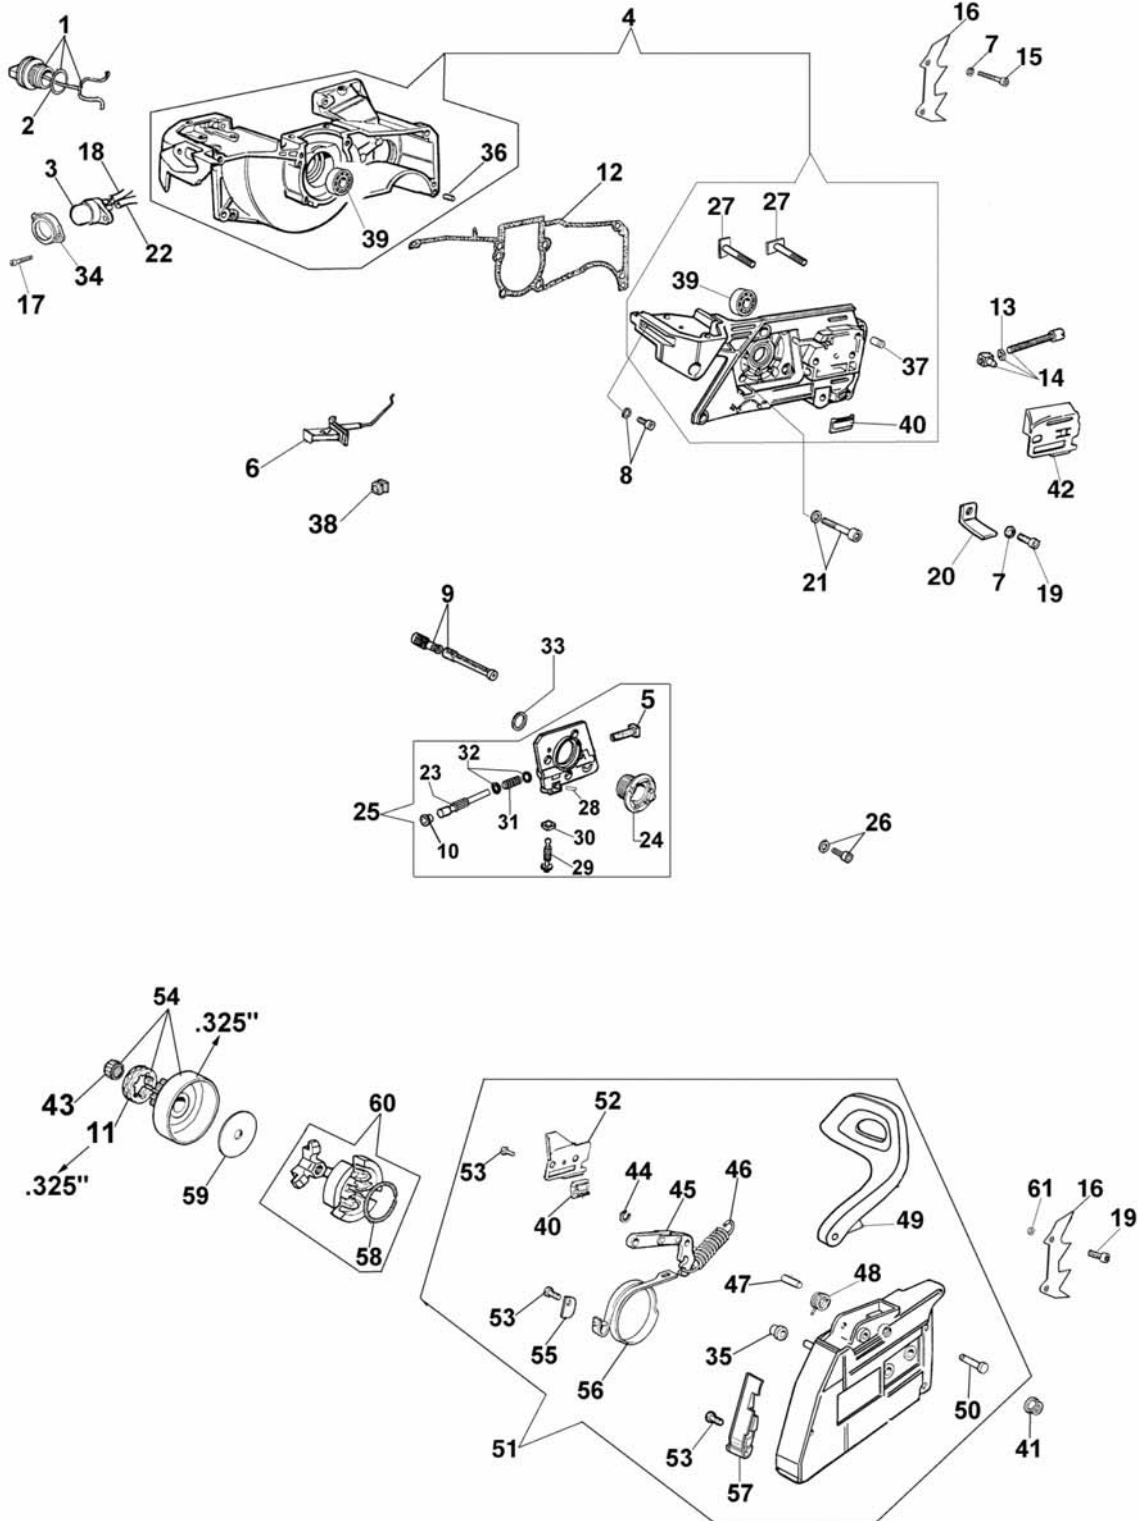

Ref.Nu	Qty	Part number	Description	Validity from	Validity till	Notes	Bulletin
1	1	50012009R	Cpl. cap				
2	1	099900090	O-ring				
3	1	50010032R	Air purge				
4	1	50010347	Crankcase				
5	1	50010163	Tube				
6	1	50010065	Starter lever				
7	8	3833073	Washer				
8	1	005100987	Screw				
9	1	097000147A	Oil filter				
10	1	097000078	Cap				
11	1	094500046	Ring .325"				
12	1	50010047AR	Gasket				
13	1	50010079	Clamp				
14	1	50010151	Chain tensioner				
15	4	006100303	Screw				
16	2	50010050B	Spike				
17	2	3960106	Screw				
18	1	50010090A	Tube				
19	4	006000251R	Screw				
20	1	097000283	Plate				
21	4	3801035	Screw				
22	1	61060012A	Oil line				
23	1	097000069B	Piston pump				
24	1	50010036AR	Worm gear				BT4-081-11/06
25	1	50012138	Oil pump				BT4-081-11/06
26	3	006000024	Screw				
27	2	50070052AR	Screw				
28	1	097000062	Pin				
29	1	50010037	Adjust. screw				
30	1	097000068	Clamp				
31	1	097000071A	Spring				
32	2	097000070	Washer				
33	1	50010044	Washer				
34	1	50010175	Guard				
35	1	006000300	Bushing				
36	1	3023008R	Pin				
37	1	097000229R	Breather valve				
38	1	097000057	Grommet				
39	2	3034012R	Bearing				
40	1	097000229R	Breather valve				
41	1	50010148R	Nut				
42	1	50010010A	Plate				
43	1	3037016	Bearing				
44	1	3026003	Ring				
45	1	097000146	Lever				
46	1	099900152A	Spring				
47	1	097000107	Pin				
48	1	50010088AR	Spring				
49	1	50010126	Guard				
50	1	097000106	Pin				
51	1	50012044AR	Chain cover				BT4-094-10/08
52	1	50070124A	Plate				
53	1	3960045	Screw				BT4-094-10/08
54	1	50012050	Clutch drum .325"				
55	1	50010084	Plate				
56	1	50010039	Brake band				
57	1	50010353R	Deflector				BT4-094-10/08
58	1	004900137B	Spring				
59	1	375100012A	Washer				
60	1	50012023AR	Clutch				
61	2	3914003	Nut