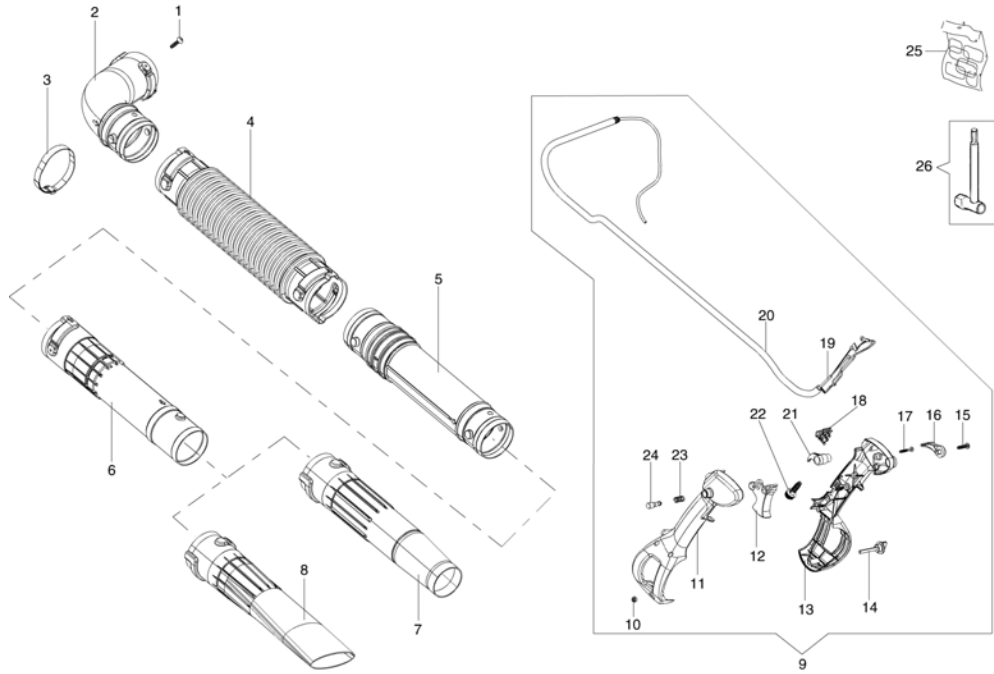

SA 2700 BP Blower - Fan assy

SA 2700 BP Blower - Fan assy

Ref.Nu	Qty	Part number	Description	Validity from	Validity till	Notes	Bulletin
1	4	3960091AR	Screw				
2	1	56560009R	Left case			Rosso; Red	
3	1	3980012	Nut				
4	2	56510050R	Washer				
5	1	56560010R	Fan				
6	1	56560017R	Extension screw				
7	1	3818011A	Washer				
8	1	56572007R	Right case			Rosso; Red	
9	1	56560078R	Washer				

SA 2700 BP Blower - Blower lance assy/Handle

SA 2700 BP Blower - Blower lance assy/Handle

Ref.Nu	Qty	Part number	Description	Validity from	Validity till	Notes	Bulletin
1	2	3960121R	Screw				
2	1	56570008R	Elbow				
3	2	56570021R	Band d.26				
4	1	56570011R	Tube				
5	1	56570036R	Compl. hose				
6	1	56550127R	Tube				
7	1	56550073R	Tube				
8	1	56550133R	Tube				
9	1	56570014R	Complete handle				
10	1	3914003R	Nut				
11	1	56570013R	Handle				
12	1	56550186AR	Throttle				
13	1	56570012R	Handle				
14	1	56520031A	Knob				
15	1	3960091AR	Screw				
16	1	56550184R	Lever				
17	5	3960067	Screw				
18	1	56570022R	Slide control				
19	1	56570015R	Throttle cable				
20	1	56570016R	Wire, stopping engine				
21	1	56560058R	Lever				
22	1	56570032R	Adjuster assy				
23	1	4100098BR	Spring				
24	1	56550185R	Switch				
25	1	56570068	Labels kit				
26	1	56570051R	Tool kit				

Ref.Nu	Qty	Part number	Description	Validity from	Validity till	Notes	Bulletin
1	1	003300197	Screw				
2	1	2318777	Cover				
3	1	094600148	Spring				
4	1	074000240	Adjust.screw				
5	1	50010141	Screw				
6	1	375100078	Shutter				
7	2	095000164	Ring				
8	1	2318211	Pin				
9	1	2318737	Shaft				
10	1	072700347	Spring				
11	1	2318779	Screw "L				
12	1	2318191	Cover				
13	1	2318671	Repair kit				
14	1	003300202	Screw				
15	4	035000162	Screw				
16	1	2318778	Screw "H				
17	1	003300201	Spindle				