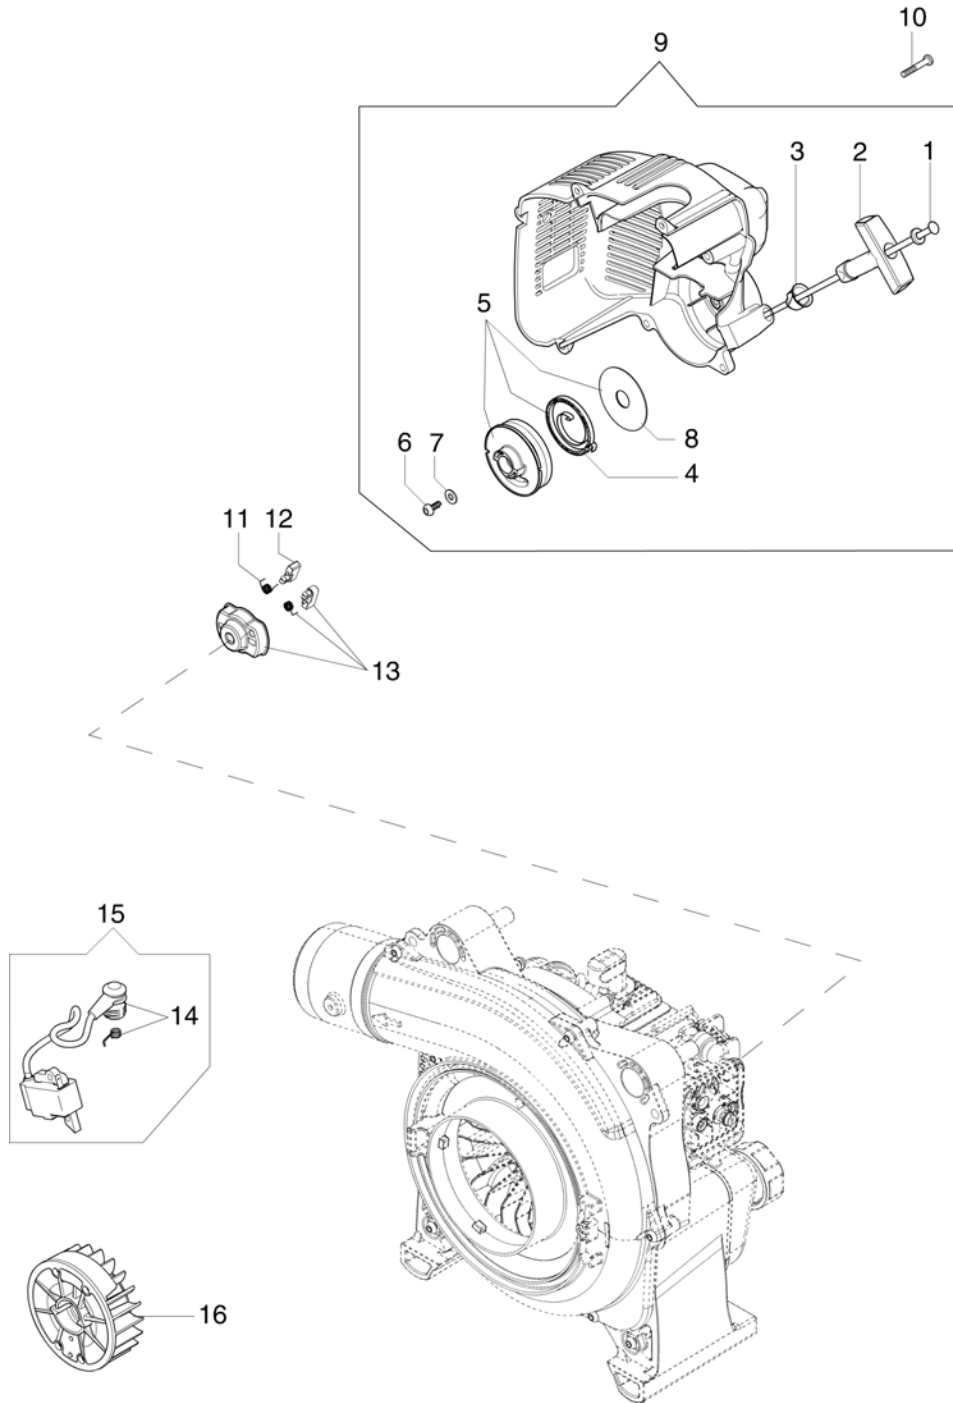

SA 2700 BP Blower - Engine

SA 2700 BP Blower - Engine

Ref.Nu	Qty	Part number	Description	Validity from	Validity till	Notes	Bulletin
1	1	56552011A	Piston assy				Tlok kpl.
2	2	3801068R	Screw				Sruba
3	1	56560020BR	Compl. muffler				Tlumik kpl.
4	1	56550033R	Deflector				Deflektor
5	1	3055101	Spark plug				Swieca zaplonowa
6	4	3801047	Screw				Sruba
7	4	3916004	Washer				Podkladka
8	2	61170014	Spacer				Dystans
9	2	093000167	Ring				Pierscien
10	1	072700045R	Piston pin				Pierscien tlokowy
11	2	093000091R	Piston ring				Pierscien tlokowy Ø36
12	2	56552012A	Compl. cylinder				Cylinder kpl.
13	1	56550064AR	Crankcase				Skrzynia korbowa
14	2	3050022R	Gasket				Uszczelka
15	2	3034009R	Bearing				Lozysko
16	2	074000267AR	Washer				Dystans
17	1	072700046R	Bearing				Lozysko
18	1	56560001R	Crankshaft				Wal korbowy
19	1	4098232R	Key				Wpust
20	1	56562009	Short block				Szortblok
21	1	56550143R	Net				Siatka
22	1	56550155R	Gasket				Uszczelka
23	1	56560021AR	Deflector				Deflektor
24	2	012000028	Screw				Sruba

SA 2700 BP Blower - Starter Assy

SA 2700 BP Blower - Starter assy

Ref.Nu	Qty	Part number	Description	Validity from	Validity till	Notes	Bulletin
1	1	61070019AR	Starter rope				
2	1	61200015R	Starter handle				
3	1	072700089	Bushing				
4	1	61070036R	Spring				
5	1	61172004R	Compl. pulley				
6	1	3960070	Screw				
7	1	094600054	Washer				
8	1	61170173R	Washer				
9	1	56560018AR	Cover			Rosso; Red	
10	3	3960091AR	Screw				
11	2	61070039R	Spring				
12	2	61070038	Pawl				
13	1	56560034R	Clutch driver				
14	1	56550180R	Cap and spring				
15	1	56550145AR	Ignition coil				
16	1	56550134R	Flywheel				