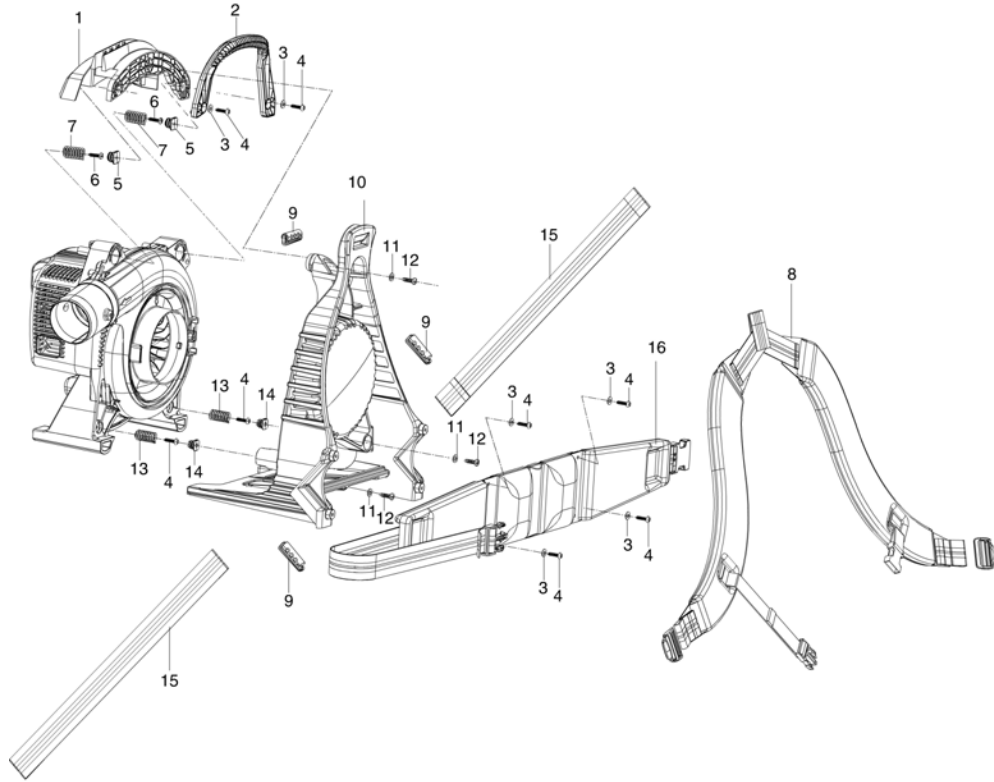

SA 2700 BP Blower - Blower lance assy/Handle

SA 2700 BP Blower - Blower lance assy/Handle

Ref.Nu	Qty	Part number	Description	Validity from	Validity till	Notes	Bulletin
1	2	3960121R	Screw				
2	1	56570008R	Elbow				
3	2	56570021R	Band d.26				
4	1	56570011R	Tube				
5	1	56570036R	Compl. hose				
6	1	56550127R	Tube				
7	1	56550073R	Tube				
8	1	56550133R	Tube				
9	1	56570014R	Complete handle				
10	1	3914003R	Nut				
11	1	56570013R	Handle				
12	1	56550186AR	Throttle				
13	1	56570012R	Handle				
14	1	56520031A	Knob				
15	1	3960091AR	Screw				
16	1	56550184R	Lever				
17	5	3960067	Screw				
18	1	56570022R	Slide control				
19	1	56570015R	Throttle cable				
20	1	56570016R	Wire, stopping engine				
21	1	56560058R	Lever				
22	1	56570032R	Adjuster assy				
23	1	4100098BR	Spring				
24	1	56550185R	Switch				
25	1	56570068	Labels kit				
26	1	56570051R	Tool kit				

SA 2700 BP Blower - Frame

SA 2700 BP Blower - Frame

Ref.Nu	Qty	Part number	Description	Validity from	Validity till	Notes	Bulletin
1	1	56570002R	Support				
2	1	56570020R	Handle				
3	6	3918010R	Washer				
4	8	3960091AR	Screw				
5	2	56570019R	Damper				
6	2	3960057R	Screw				
7	2	56570018R	Spring				
8	1	56570004R	Belt				
9	3	365200150A	Plastic pin				
10	1	56570003R	Frame				
11	3	3916006	Washer				
12	3	3960099R	Screw				
13	2	50050047AR	Spring				
14	2	50170034R	Support				
15	2	56570009R	Seat belt				
16	1	56570007R	Guard				

Ref.Nu	Qty	Part number	Description	Validity from	Validity till	Notes	Bulletin
1	1	003300197	Screw				
2	1	2318777	Cover				
3	1	094600148	Spring				
4	1	074000240	Adjust.screw				
5	1	50010141	Screw				
6	1	375100078	Shutter				
7	2	095000164	Ring				
8	1	2318211	Pin				
9	1	2318737	Shaft				
10	1	072700347	Spring				
11	1	2318779	Screw "L				
12	1	2318191	Cover				
13	1	2318671	Repair kit				
14	1	003300202	Screw				
15	4	035000162	Screw				
16	1	2318778	Screw "H				
17	1	003300201	Spindle				