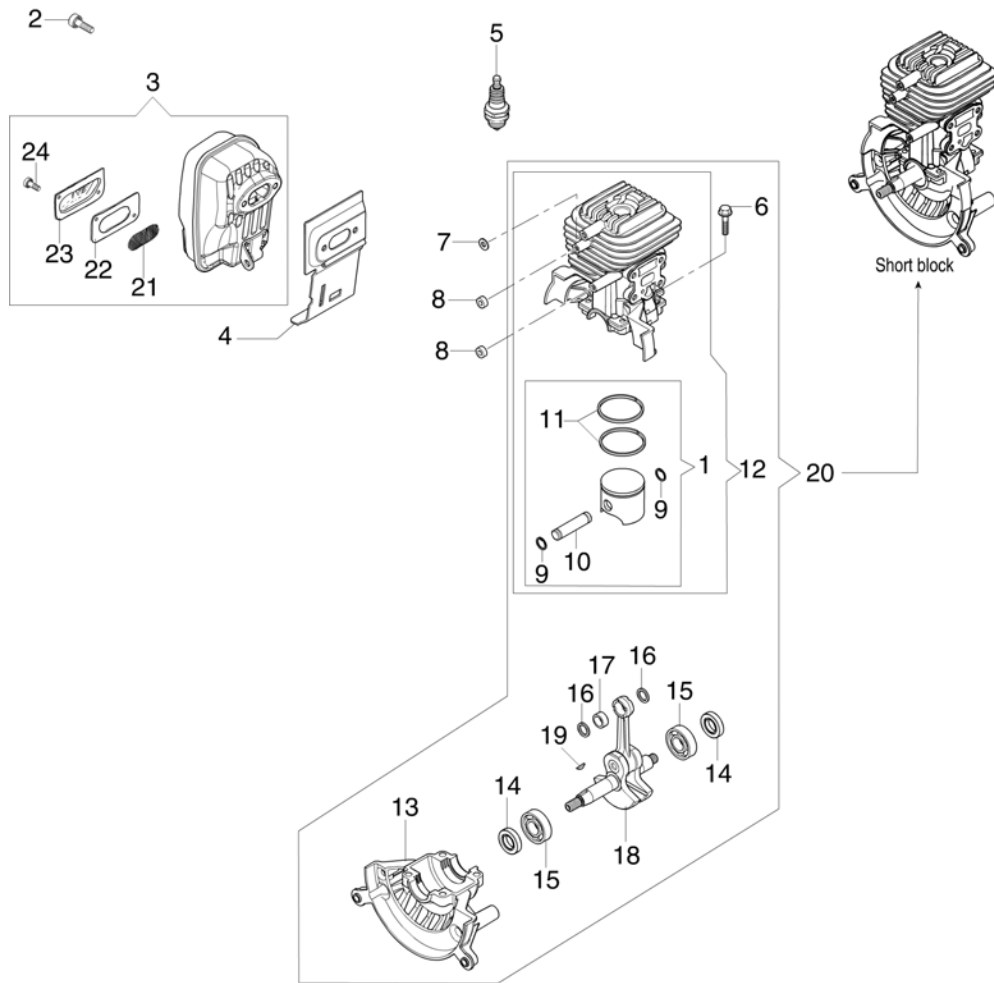

SA 2700 BP Blower - Engine

SA 2700 BP Blower - Engine

Ref.Nu	Qty	Part number	Description	Validity from	Validity till	Notes	Bulletin
1	1	56552011A	Piston assy				Tlok kpl.
2	2	3801068R	Screw				Sruba
3	1	56560020BR	Compl. muffler				Tlumik kpl.
4	1	56550033R	Deflector				Deflektor
5	1	3055101	Spark plug				Swieca zaplonowa
6	4	3801047	Screw				Sruba
7	4	3916004	Washer				Podkladka
8	2	61170014	Spacer				Dystans
9	2	093000167	Ring				Pierscien
10	1	072700045R	Piston pin				Pierscien tlokowy
11	2	093000091R	Piston ring				Pierscien tlokowy Ø36
12	2	56552012A	Compl. cylinder				Cylinder kpl.
13	1	56550064AR	Crankcase				Skrzynia korbowa
14	2	3050022R	Gasket				Uszczelka
15	2	3034009R	Bearing				Lozysko
16	2	074000267AR	Washer				Dystans
17	1	072700046R	Bearing				Lozysko
18	1	56560001R	Crankshaft				Wal korbowy
19	1	4098232R	Key				Wpust
20	1	56562009	Short block				Szortblok
21	1	56550143R	Net				Siatka
22	1	56550155R	Gasket				Uszczelka
23	1	56560021AR	Deflector				Deflektor
24	2	012000028	Screw				Sruba

SA 2700 BP Blower - Starter Assy

SA 2700 BP Blower - Starter assy

Ref.Nu	Qty	Part number	Description	Validity from	Validity till	Notes	Bulletin
1	1	61070019AR	Starter rope				
2	1	61200015R	Starter handle				
3	1	072700089	Bushing				
4	1	61070036R	Spring				
5	1	61172004R	Compl. pulley				
6	1	3960070	Screw				
7	1	094600054	Washer				
8	1	61170173R	Washer				
9	1	56560018AR	Cover			Rosso; Red	
10	3	3960091AR	Screw				
11	2	61070039R	Spring				
12	2	61070038	Pawl				
13	1	56560034R	Clutch driver				
14	1	56550180R	Cap and spring				
15	1	56550145AR	Ignition coil				
16	1	56550134R	Flywheel				