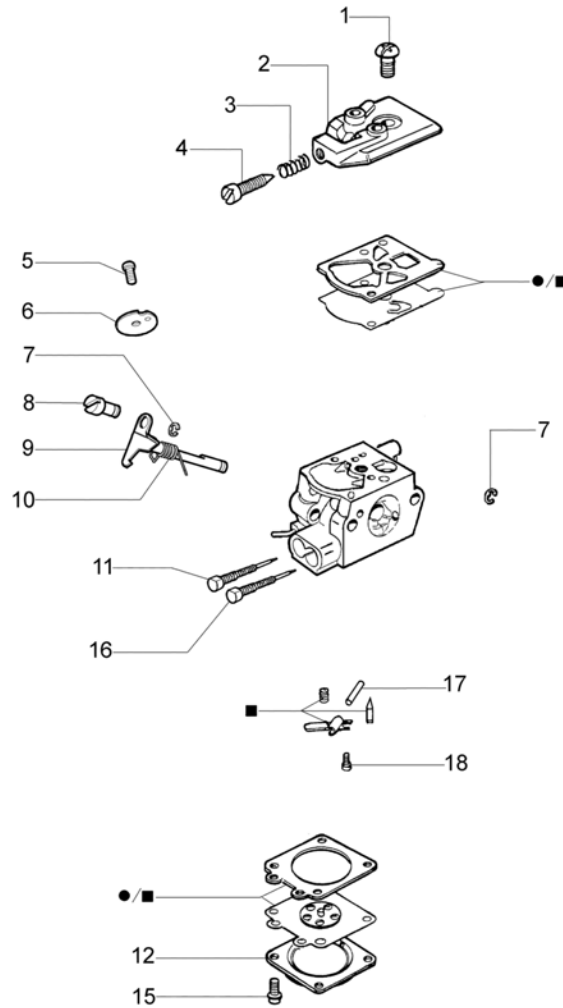

SA 2700 BP Blower - Carbuirettor WT-936A

mod. Walbro WT-936
compl. p.n. 2318816R

■ 13 — KIT RIPARAZIONE
REPAIR KIT

● 14 — KIT MEMBRANE & GUARNIZIONI
DIAPHRAGM & GASKET SET

SA 2700 BP Blower - Carbuirettor WT-936A

Ref.Nu	Qty	Part number	Description	Validity from	Validity till	Notes	Bulletin
1	1	003300197	Screw				
2	1	2318777	Cover				
3	1	094600148	Spring				
4	1	074000240	Adjust.screw				
5	1	50010141	Screw				
6	1	375100078	Shutter				
7	2	095000164	Ring				
8	1	2318211	Pin				
9	1	2318737	Shaft				
10	1	072700347	Spring				
11	1	2318779	Screw "L				
12	1	2318191	Cover				
13	1	2318671	Repair kit				
14	1	003300202	Screw				
15	4	035000162	Screw				
16	1	2318778	Screw "H				
17	1	003300201	Spindle